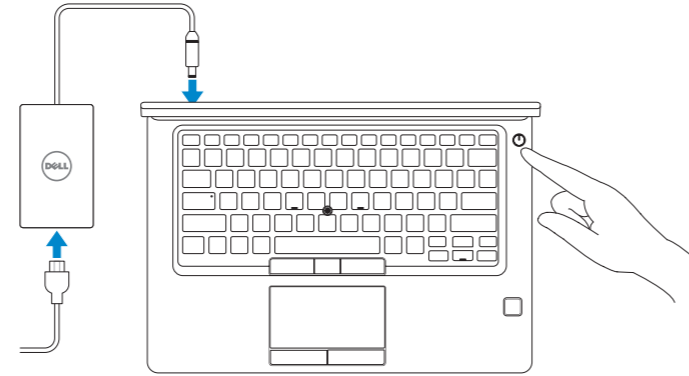

Latitude 5480

Quick Start Guide

Guide de démarrage rapide

Guia de início rápido

Hızlı Başlangıç Kılavuzu

دليل بدء التشغيل السريع

1 Connect the power adapter and press the power button

Branchez l'adaptateur secteur et appuyez sur le bouton d'alimentation

Ligar o transformador e premir o botão para ligar/desligar

Güç adaptörünü takıp güç düğmesine basın

قم بتوصيل مهايئ التيار والضغط على زر التشغيل

2 Finish Windows 7 setup

Terminez l'installation de Windows 7 | Concluir a configuração do Windows 7 | Windows 7 kurulumunu sonlandırma | Windows 7 قَم بِإِتِهَاء إِعْدَاد