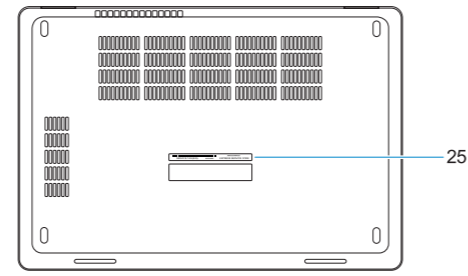

© 2017 Microsoft Corporation.

ETC

2017-03

Features

Caractéristiques | Funcionalidades | Özellikler | الميزات

1. Network port
2. Infrared (IR) camera (optional)
3. Infrared emitter (optional)
4. Camera status light (optional)
5. Camera (optional)
6. uSIM card slot (optional)
7. HDMI port
8. USB 3.0 port
9. Power connector port
10. Dual array microphones
11. Power button
12. Nobel Wedge lock slot
13. VGA port
14. USB 3.0 port with PowerShare
15. Headset/Microphone port
16. Touch fingerprint reader (optional)
17. Battery charge status light
18. Speakers
19. Touchpad
20. Smart card reader (optional)
21. Pointstick (optional)
22. SD card reader
23. USB 3.0 port
24. DisplayPort over USB Type-C/ optional Thunderbolt™ 3
25. Service tag label

1. Port réseau
2. Caméra infrarouge (IR) (en option)
3. Émetteur infrarouge (en option)
4. Voyant d'état de la caméra (en option)
5. Caméra (en option)
6. Emplacement pour carte micro SIM (en option)
7. Port HDMI
8. Port USB 3.0
9. Port du connecteur d'alimentation
10. Deux microphones
11. Bouton d'alimentation
12. Emplacement antivol Noble Wedge
13. Port VGA
14. Port USB 3.0 avec PowerShare
15. Prise pour casque/microphone
16. Lecteur d'empreintes digitales (en option)
17. Voyant d'état de charge de la batterie
18. Haut-parleurs
19. Pavé tactile
20. Lecteur de carte à puce (en option)
21. Trackpoint (en option)
22. Lecteur de carte SD
23. Port USB 3.0
24. Port DisplayPort sur USB Type-C/ Thunderbolt™ 3 (en option)
25. Étiquette du numéro de série