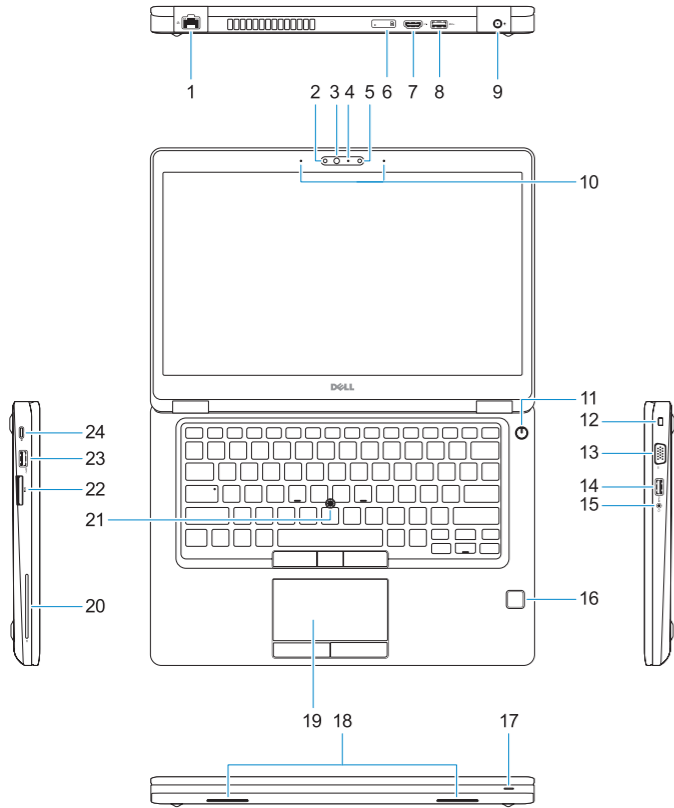

Bilgisayar modeli | طراز جهاز الكمبيوتر

Latitude 14-5480

Connection and use of this communications equipment is permitted by the Nigerian Communications Commission

0NWM46A00

© 2017 Dell Inc. or its subsidiaries.

© 2017 Microsoft Corporation.

ETC

2017-03

Features

Caractéristiques | Funcionalidades | Özellikler | الميزات

1. Network port
2. Infrared (IR) camera (optional)
3. Infrared emitter (optional)
4. Camera status light (optional)
5. Camera (optional)
6. uSIM card slot (optional)
7. HDMI port
8. USB 3.0 port
9. Power connector port
10. Dual array microphones
11. Power button
12. Nobel Wedge lock slot
13. VGA port
14. USB 3.0 port with PowerShare
15. Headset/Microphone port
16. Touch fingerprint reader (optional)
17. Battery charge status light
18. Speakers
19. Touchpad
20. Smart card reader (optional)
21. Pointstick (optional)
22. SD card reader
23. USB 3.0 port
24. DisplayPort over USB Type-C/ optional Thunderbolt™ 3
25. Service tag label

1. Port réseau
2. Caméra infrarouge (IR) (en option)
3. Émetteur infrarouge (en option)
4. Voyant d'état de la caméra (en option)
5. Caméra (en option)
6. Emplacement pour carte micro SIM (en option)
7. Port HDMI
8. Port USB 3.0
9. Port du connecteur d'alimentation
10. Deux microphones
11. Bouton d'alimentation
12. Emplacement antivol Noble Wedge
13. Port VGA
14. Port USB 3.0 avec PowerShare
15. Prise pour casque/microphone
16. Lecteur d'empreintes digitales (en option)
17. Voyant d'état de charge de la batterie
18. Haut-parleurs
19. Pavé tactile
20. Lecteur de carte à puce (en option)
21. Trackpoint (en option)
22. Lecteur de carte SD
23. Port USB 3.0
24. Port DisplayPort sur USB Type-C/ Thunderbolt™ 3 (en option)
25. Étiquette du numéro de série